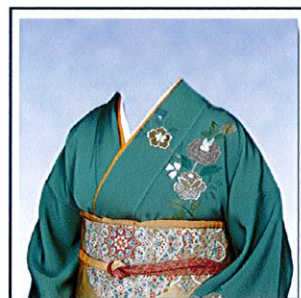

女性着せ替え

WT-01 黒スーツ

WT-02 紫スーツ

WT-11 和装黒(黒帯)

WT-12 和装黒(金帯)

WT-03 黒スーツ(真珠)

WT-21 グレースーツ

WT-13 和装その1

WT-18 和装その6

WT-07 黒ブラウス

WT-26 白ブラウス

WT-19 和装その7

WT-20 和装その8

※お身体の向きは左右正面等各種取り揃えております