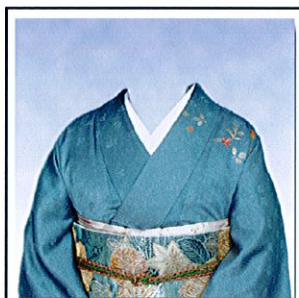

女性着せ替え

WT-01 黒スーツ

WT-02 紫スーツ

WT-11 和装黒(黒帯)

WT-12 和装黒(金帯)

WT-03 黒スーツ(真珠)

WT-21 グレースーツ

WT-13 和装その1