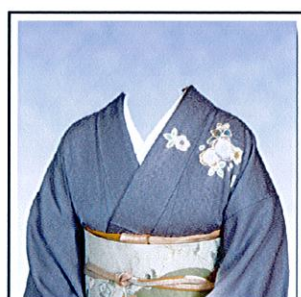

女性着せ替え

WT-01 黒スーツ

WT-02 紫スーツ

WT-11 和装黒(黒帯)

WT-12 和装黒(金帯)

WT-03 黒スーツ(真珠)

WT-21 グレースーツ

WT-13 和装その1

WT-18 和装その6

WT-07 黒ブラウス

WT-26 白ブラウス

WT-19 和装その7

WT-20 和装その8

※お身体の向きは左右正面等各種取り揃えております