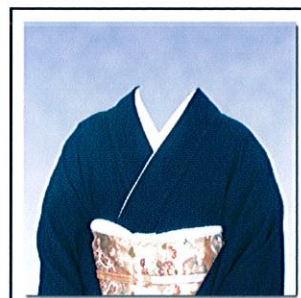

女性着せ替え

WT-01 黒スーツ

WT-02 紫スーツ

WT-11 和装黒(黒帯)

WT-12 和装黒(金帯)

WT-03 黒スーツ(真珠)

WT-21 グレースーツ

WT-13 和装その1