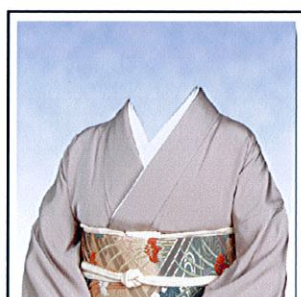

WT-18 和装その6

WT-07 黒ブラウス

WT-26 白ブラウス

WT-19 和装その7

WT-20 和装その8

※お身体の向きは左右正面等各種取り揃えております