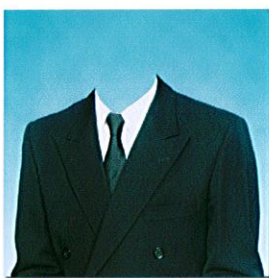

Memorial Photograph

MT-01 黒スーツ

MT-02 黒ダブル

MT-11 和装黒

MT-12 和装黒(家紋)

MT-03 紺スーツ

MT-04 ダークグレー

MT-13 和装 その1

MT-14 和装 その2

MT-05 ライトブラウン

MT-06 ダークブラウン

MT-15 シャツ その1

MT-16 シャツ その2

MT-07 格子

MT-08 チャコールグレー

MT-17 ポロシャツ その1