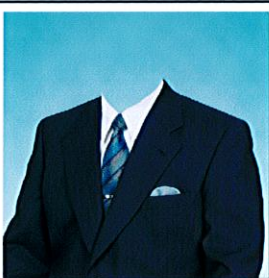

Memorial Photograph

MT-01 黒スーツ

MT-02 黒ダブル

MT-11 和装黒

MT-12 和装黒(家紋)

MT-03 紺スーツ

MT-04 ダークグレー

MT-13 和装 その1

MT-14 和装 その2

MT-05 ライトブラウン

MT-06 ダークブラウン

MT-15 シャツ その1

MT-16 シャツ その2

MT-07 格子

MT-08 チャコールグレー

MT-17 ポロシャツ その1