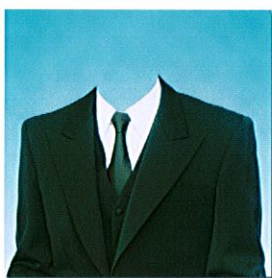

Memorial Photograph

MT-01 黒スーツ

MT-02 黒ダブル

MT-11 和装黒

MT-12 和装黒(家紋)

MT-03 紺スーツ

MT-04 ダークグレー

MT-13 和装 その1

MT-14 和装 その2

MT-05 ライトブラウン

MT-06 ダークブラウン

MT-15 シャツ その1

MT-16 シャツ その2

MT-07 格子

MT-08 チャコールグレー

MT-17 ポロシャツ その1