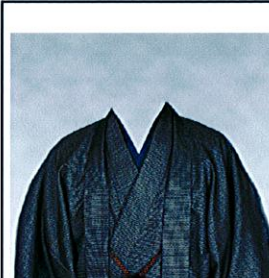

Memorial Photograph

MT-01 黒スーツ

MT-02 黒ダブル

MT-11 和装黒

MT-12 和装黒(家紋)

MT-03 紺スーツ

MT-04 ダークグレー

MT-13 和装 その1

MT-14 和装 その2

MT-05 ライトブラウン

MT-06 ダークブラウン

MT-15 シャツ その1

MT-16 シャツ その2

MT-07 格子

MT-08 チャコールグレー

MT-17 ポロシャツ その1