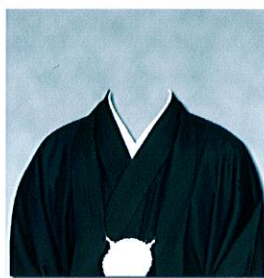

Memorial Photograph

MT-01 黒スーツ

MT-02 黒ダブル

MT-11 和装黒

MT-12 和装黒(家紋)

MT-03 紺スーツ

MT-04 ダークグレー

MT-13 和装 その1

MT-14 和装 その2

MT-05 ライトブラウン

MT-06 ダークブラウン

MT-15 シャツ その1

MT-16 シャツ その2

MT-07 格子

MT-08 チャコールグレー

MT-17 ポロシャツ その1