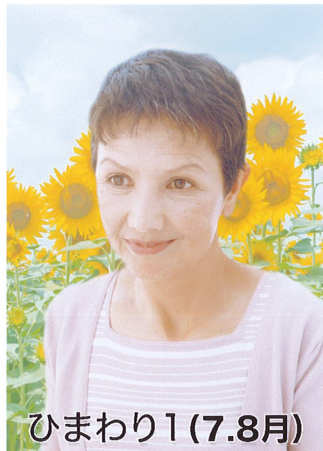

# 背景 (季節)

2016.9 改

※お預かりしたお写真を際立たせる為に、上記背景をぼかして、見栄えを調整致します。  
その為、お渡しするお遺影写真は、上記背景よりもぼかした背景での仕上がりとなります。